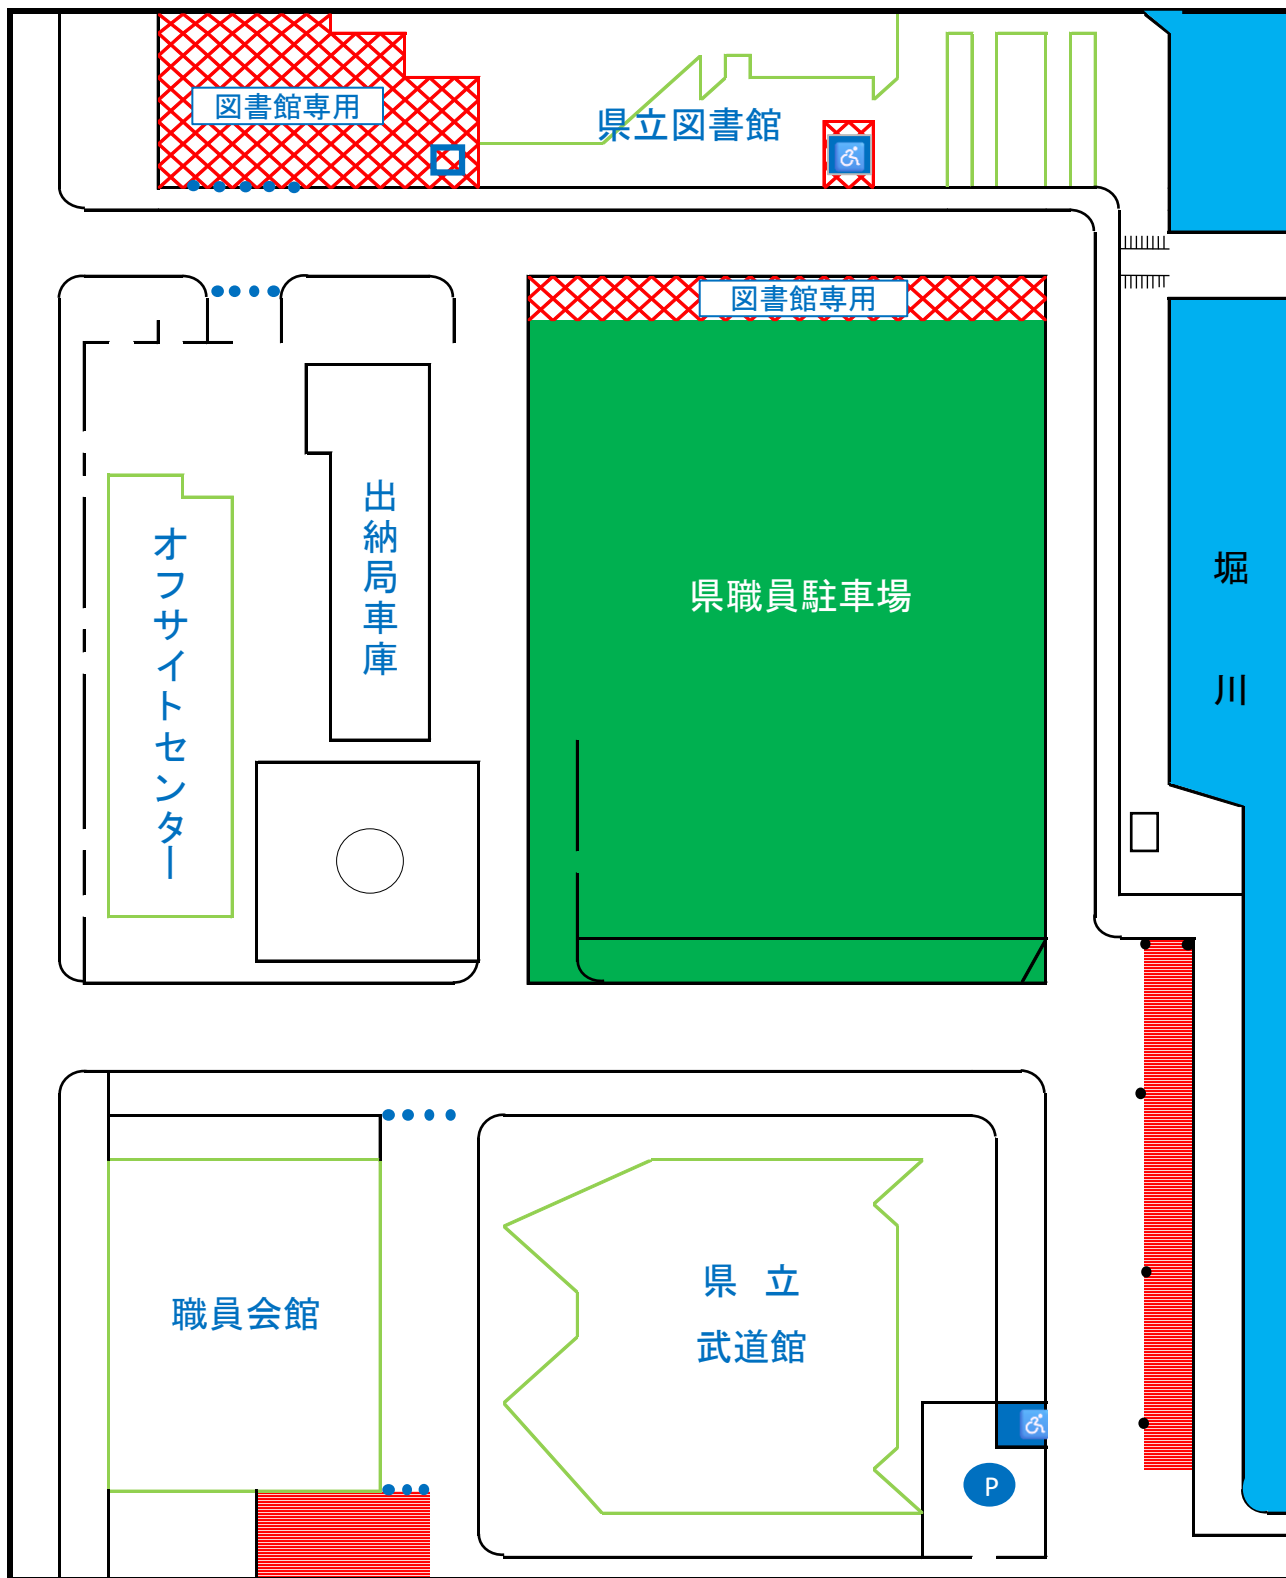

休日の駐車場について

島根県立武道館

 武道館駐車場以外で
駐車可能なスペース

駐車できないスペース(図書館専用)

駐車できないスペース